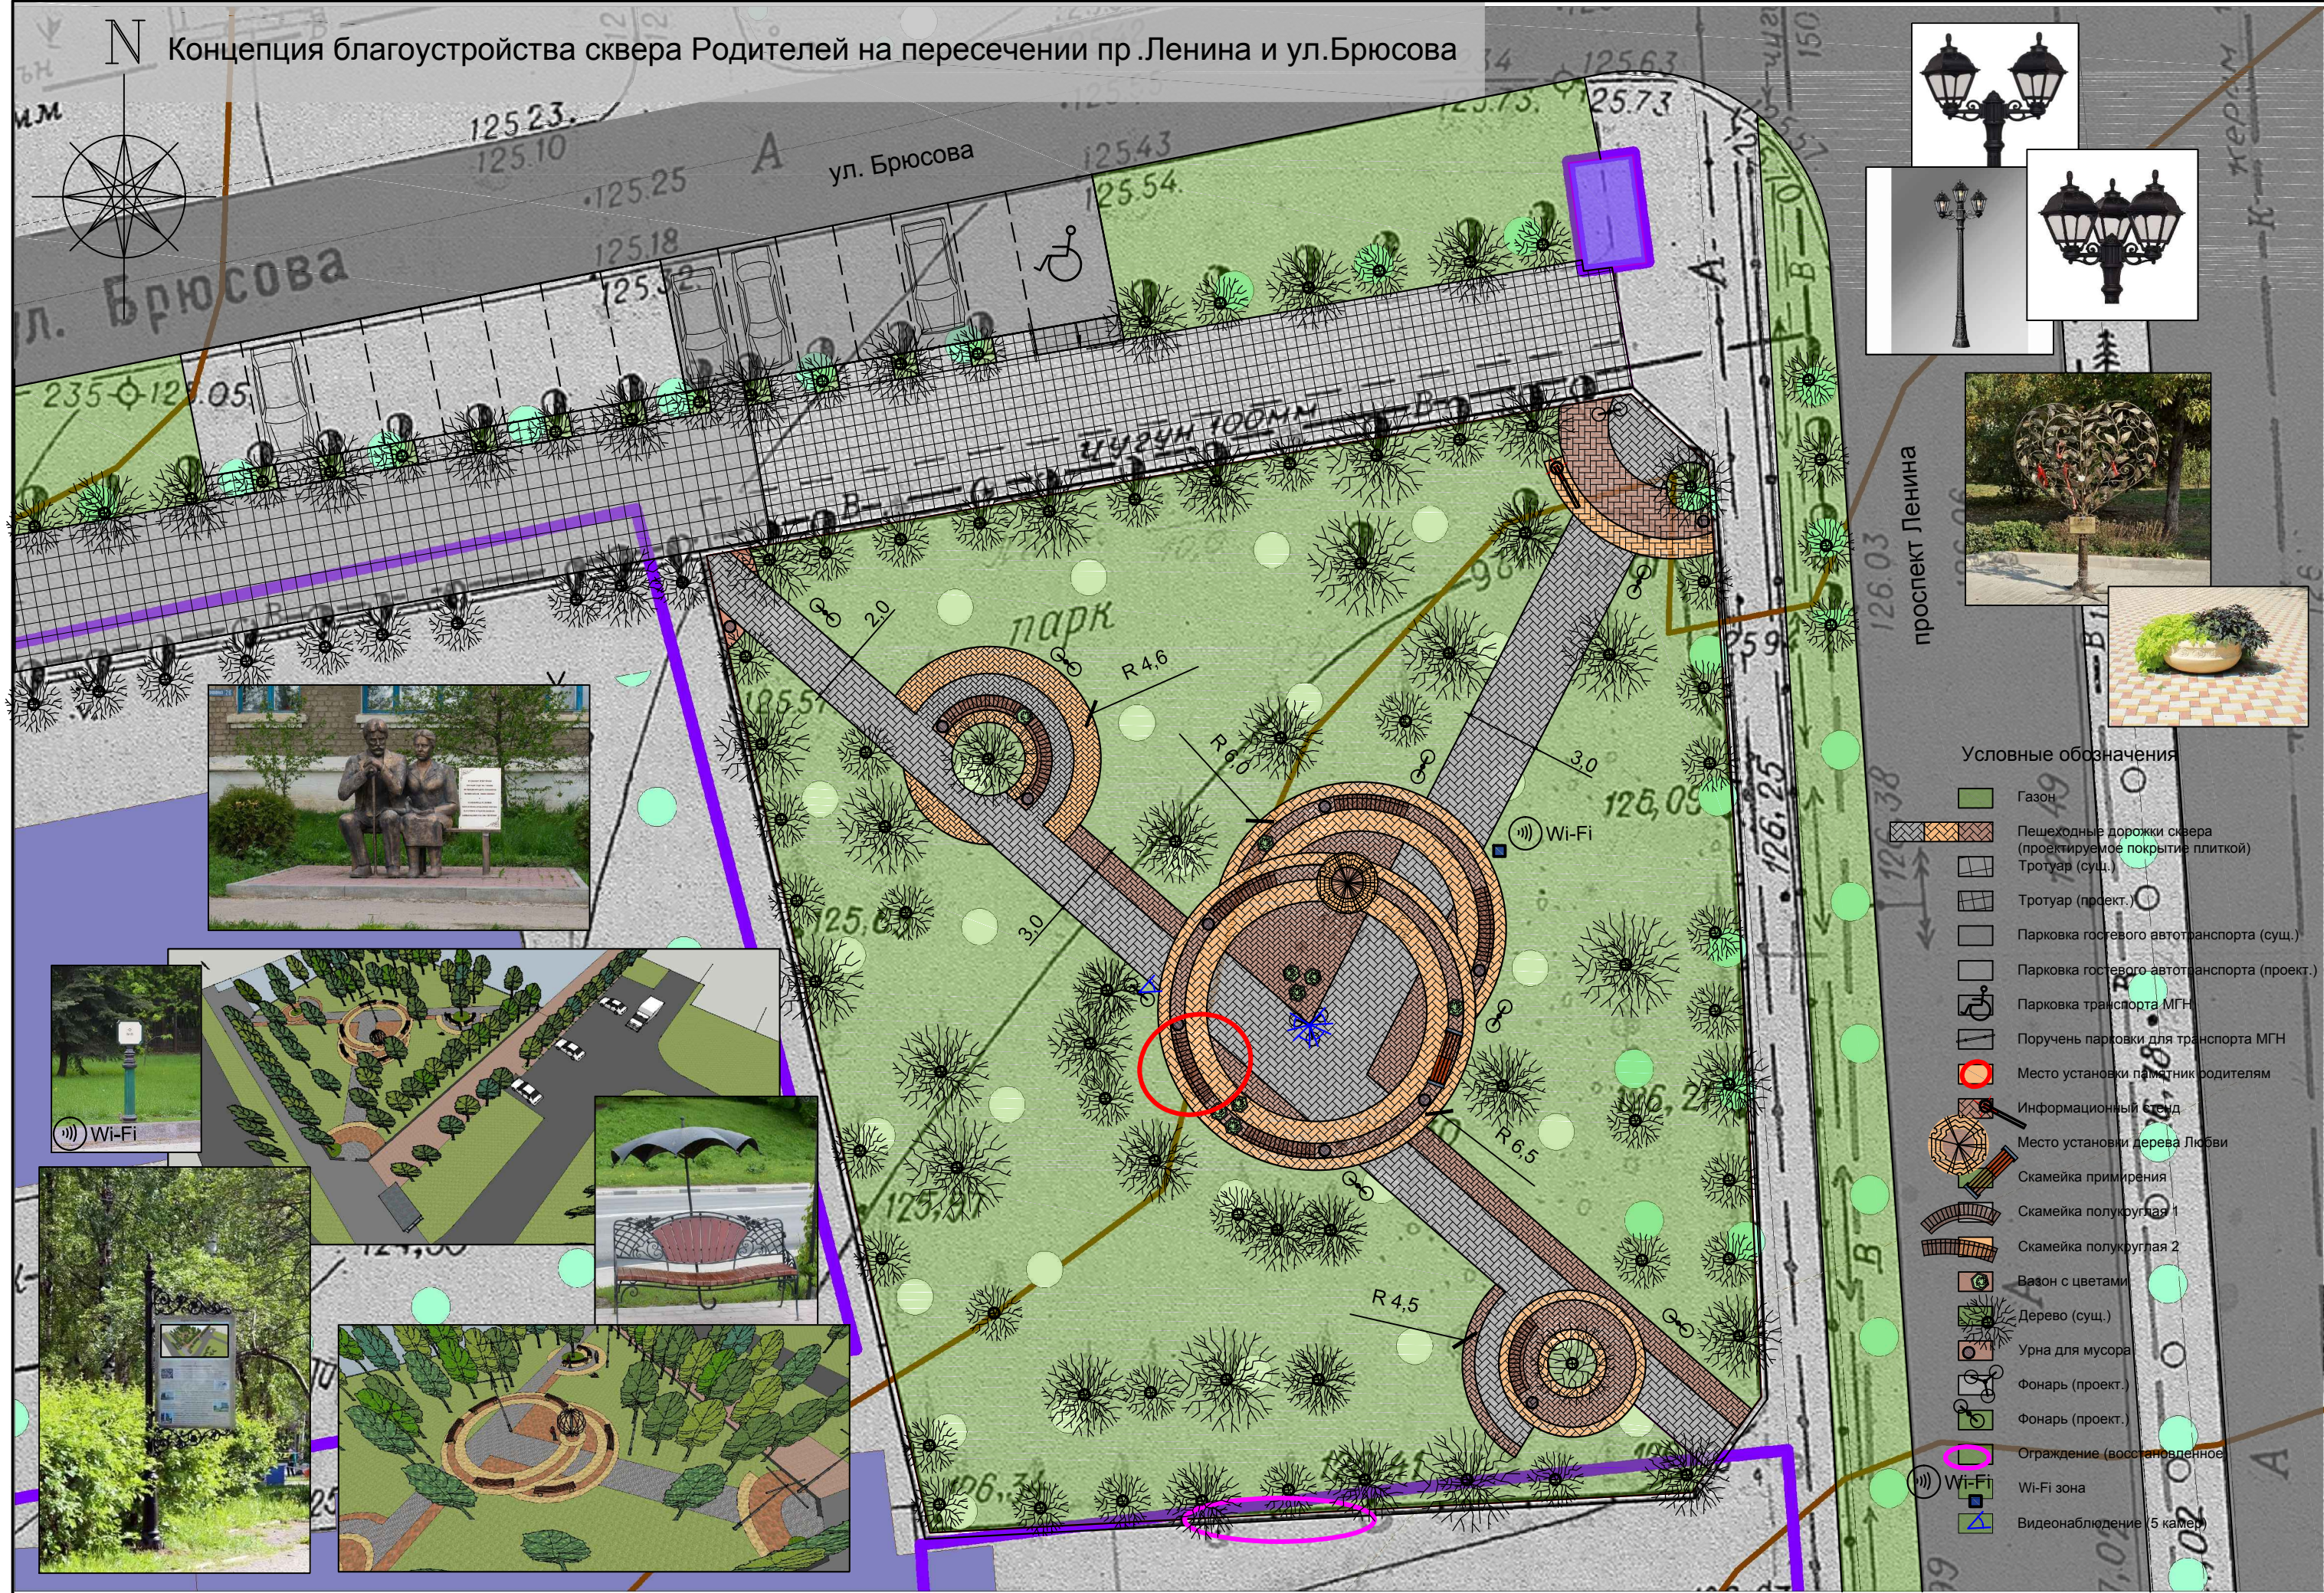

Концепция благоустройства сквера Родителей на пересечении пр. Ленина и ул. Брюсова

Условные обозначения

- Газон
- Пешеходные дорожки сквера (проектируемое покрытие плиткой)
- Тротуар (сущ.)
- Тротуар (проект.)
- Парковка гостевого автотранспорта (сущ.)
- Парковка гостевого автотранспорта (проект.)
- Парковка транспорта МГН
- Поручень парковки для транспорта МГН
- Место установки памятника родителям
- Информационный стенд
- Место установки дерева Любви
- Скамейка примирения
- Скамейка полукруглая 1
- Скамейка полукруглая 2
- Вазон с цветами
- Дерево (сущ.)
- Урна для мусора
- Фонарь (проект.)
- Фонарь (проект.)
- Ограждение (восстановленное)
- Wi-Fi зона
- Видеонаблюдение (5 камер)