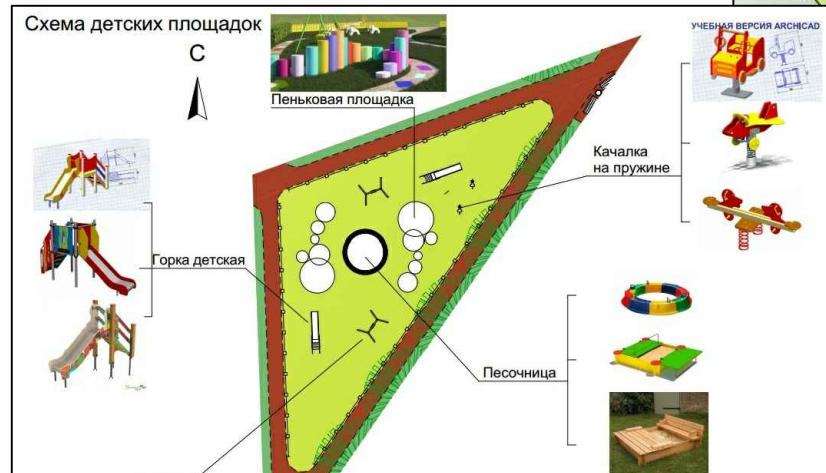

Существующее положение в районе Кукушкиного пруда

Концепция благоустройства Кукушкин пруд с зеленой зоной

Ситуационный план

Условные обозначения:

- Существующая жилая застройка
- Существующие гаражи
- Существующее асфальтовое покрытие проездов
- Проектируемое асфальтовое покрытие проездов
- Существующее асфальтовое покрытие тротуаров
- Парковка
- Санитарно-защитная зона
- Пешеходные дорожки из тротуарной плитки
- Кармашки
- Детские площадки
- Спортивная площадка
- Водное зеркало
- Камыши
- Озеленение
- Дерево (сущ.)
- Дерево (проект.)
- Кустарник
- Лавочка
- Урна
- Ограждение
- Граница проектирования
- Граница санитарно-защитной зоны

Экспликация:

1. Песочница
2. Пеньковая площадка
3. Горка
4. Качели
5. Качели-пружины
6. Лаз с рукоходом
7. Лаз треугольный
8. Теннисный стол
9. Лабиринт
10. Wi-Fi, видеонаблюдение