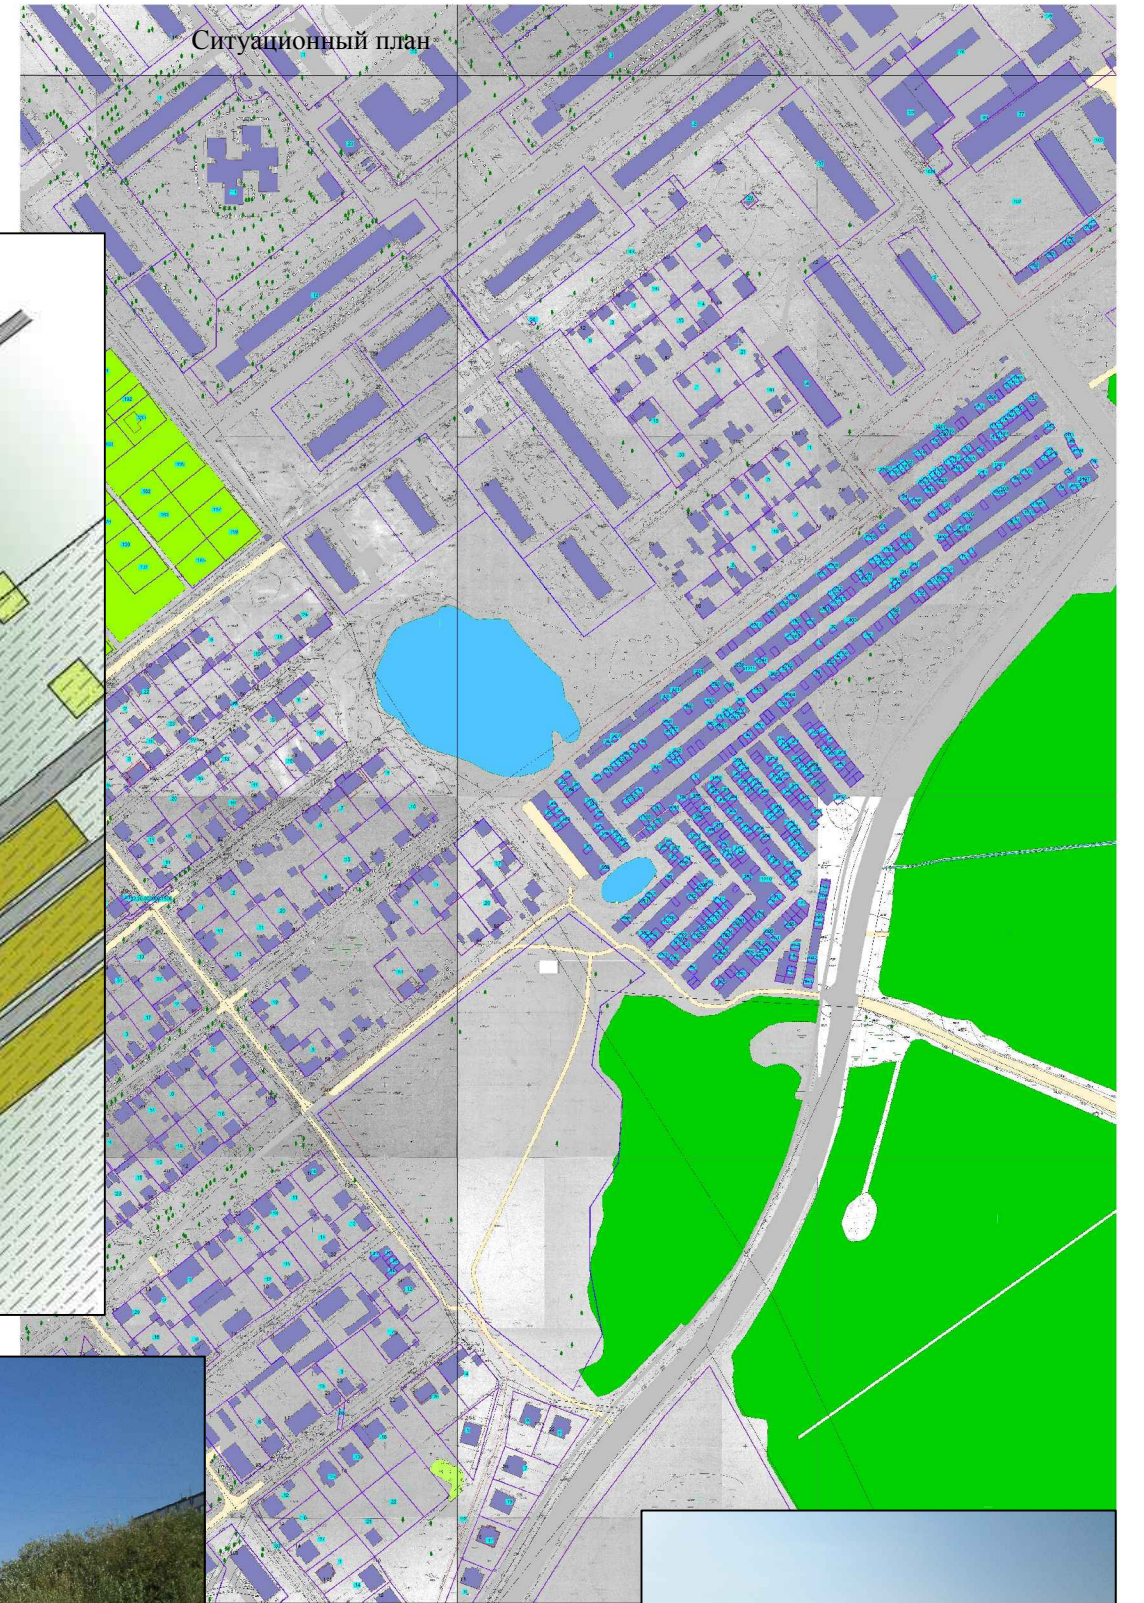

Существующее положение в районе Кукушкиного пруда

Концепция благоустройства Кукушкин пруд с зеленой зоной

Ситуационный план

Условные обозначения:

- Существующая жилая застройка
- Существующие гаражи
- Существующее асфальтовое покрытие проездов
- Проектируемое асфальтовое покрытие проездов
- Существующее асфальтовое покрытие тротуаров
- Парковка
- Санитарно-защитная зона
- Пешеходные дорожки из тротуарной плитки
- Кармашки
- Детские площадки
- Спортивная площадка
- Водное зеркало
- Камыши
- Озеленение
- Дерево (сущ.)
- Дерево (проект.)
- Кустарник
- Лавочка
- Урна
- Ограждение
- Граница проектирования
- Граница санитарно-защитной зоны

Экспликация:

1. Песочница
2. Пеньковая площадка
3. Горка
4. Качели
5. Качели-пружины
6. Лаз с рукоходом
7. Лаз треугольный
8. Теннисный стол
9. Лабиринт
10. Wi-Fi, видеонаблюдение