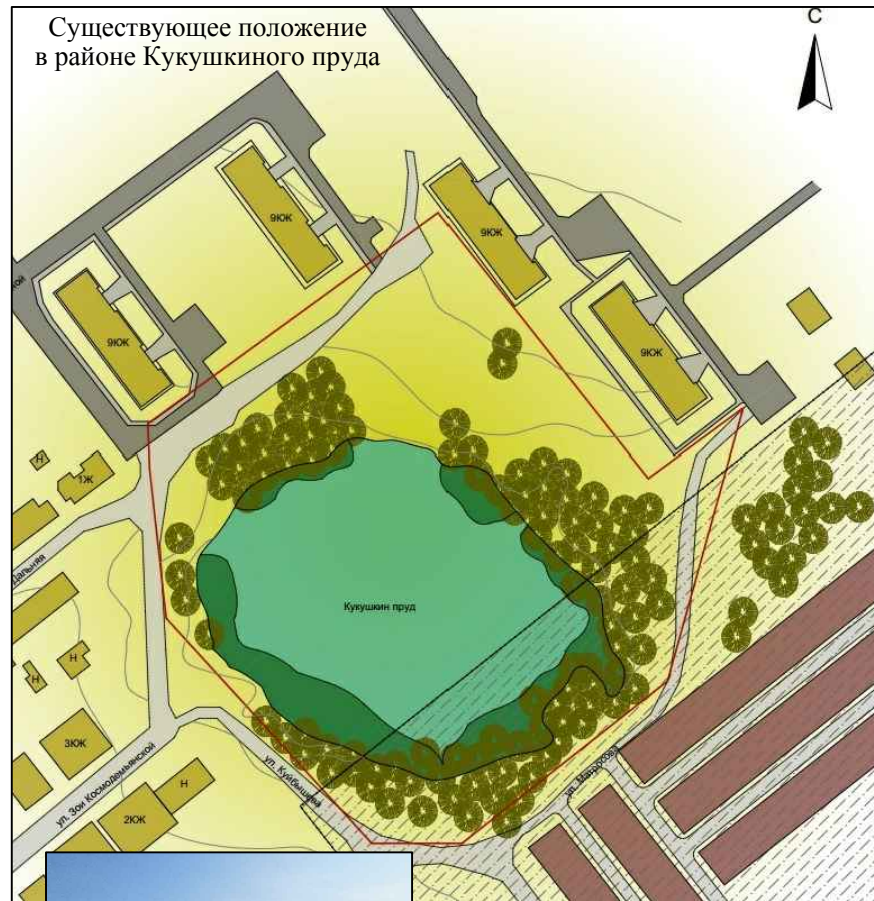

Существующее положение в районе Кукушкиного пруда

Концепция благоустройства Кукушкин пруд с зеленой зоной

Ситуационный план

Условные обозначения:

- Существующая жилая застройка
- Существующие гаражи
- Существующее асфальтовое покрытие проездов
- Проектируемое асфальтовое покрытие проездов
- Существующее асфальтовое покрытие тротуаров
- Парковка
- Санитарно-защитная зона
- Пешеходные дорожки из тротуарной плитки
- Кармашки
- Детские площадки
- Спортивная площадка
- Водное зеркало
- Камыши
- Озеленение
- Дерево (сущ.)
- Дерево (проект.)
- Кустарник
- Лавочка
- Урна
- Ограждение
- Граница проектирования
- Граница санитарно-защитной зоны

Экспликация:

1. Песочница
2. Пеньковая площадка
3. Горка
4. Качели
5. Качели-пружины
6. Лаз с рукоходом
7. Лаз треугольный
8. Теннисный стол
9. Лабиринт
10. Wi-Fi, видеонаблюдение