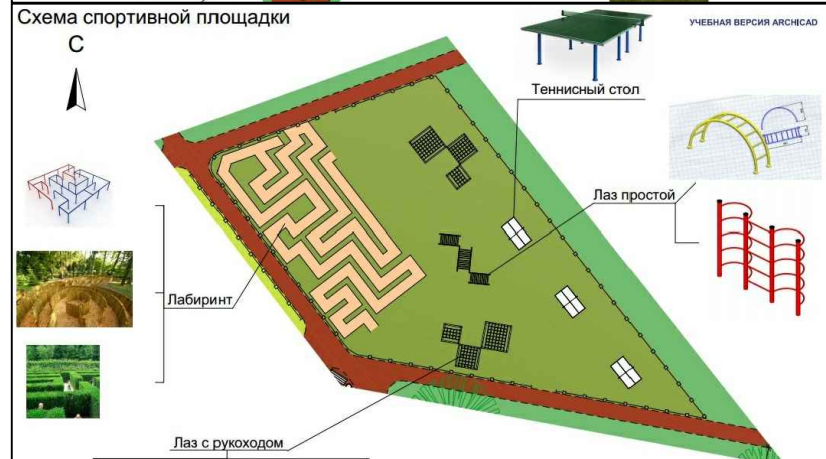

Существующее положение в районе Кукушкиного пруда

Концепция благоустройства Кукушкин пруд с зеленой зоной

Ситуационный план

Условные обозначения:

- Существующая жилая застройка
- Существующие гаражи
- Существующее асфальтовое покрытие проездов
- Проектируемое асфальтовое покрытие проездов
- Существующее асфальтовое покрытие тротуаров
- Парковка
- Санитарно-защитная зона
- Пешеходные дорожки из тротуарной плитки
- Кармашки
- Детские площадки
- Спортивная площадка
- Водное зеркало
- Камыши
- Озеленение
- Дерево (сущ.)
- Дерево (проект.)
- Кустарник
- Лавочка
- Урна
- Ограждение
- Граница проектирования
- Граница санитарно-защитной зоны

Экспликация:

1. Песочница
2. Пеньковая площадка
3. Горка
4. Качели
5. Качели-пружины
6. Лаз с рукоходом
7. Лаз треугольный
8. Теннисный стол
9. Лабиринт
10. Wi-Fi, видеонаблюдение